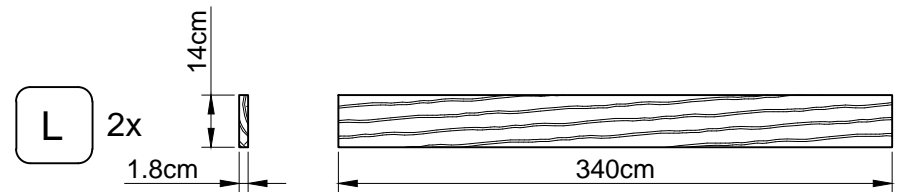

Superior Open Sided Wooden Garden Gazebo - Specification Sheet

1 OPTIONAL

2

3

4

24x  Ø5x90

9 670x 

10 52x  Ø4x50