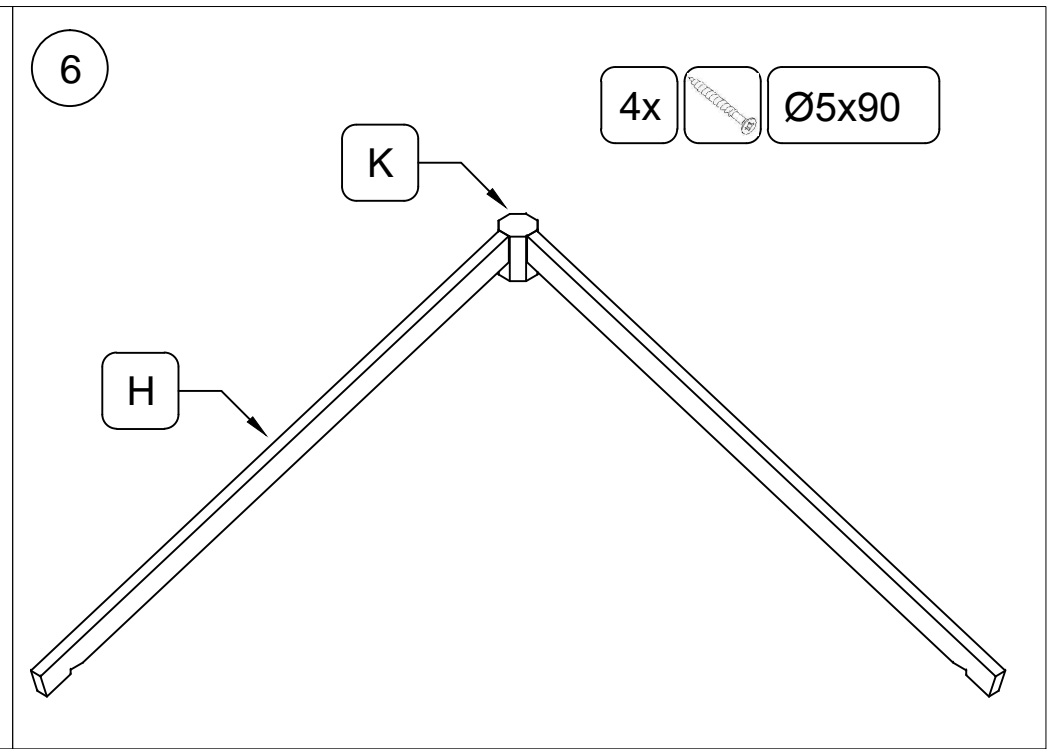

Superior Open Sided Wooden Garden Gazebo - Specification Sheet

1 OPTIONAL

2

3

4

24x  Ø5x90

9 670x 

10 52x  Ø4x50