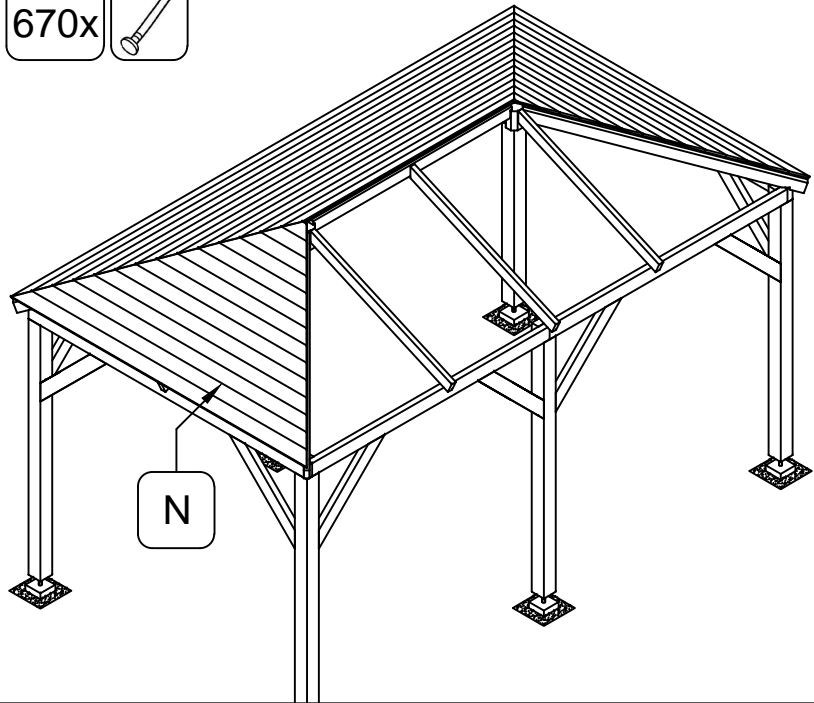

Superior Open Sided Wooden Garden Gazebo - Specification Sheet

1 OPTIONAL

2

3

4

24x  Ø5x90

9 670x 

10 52x  Ø4x50