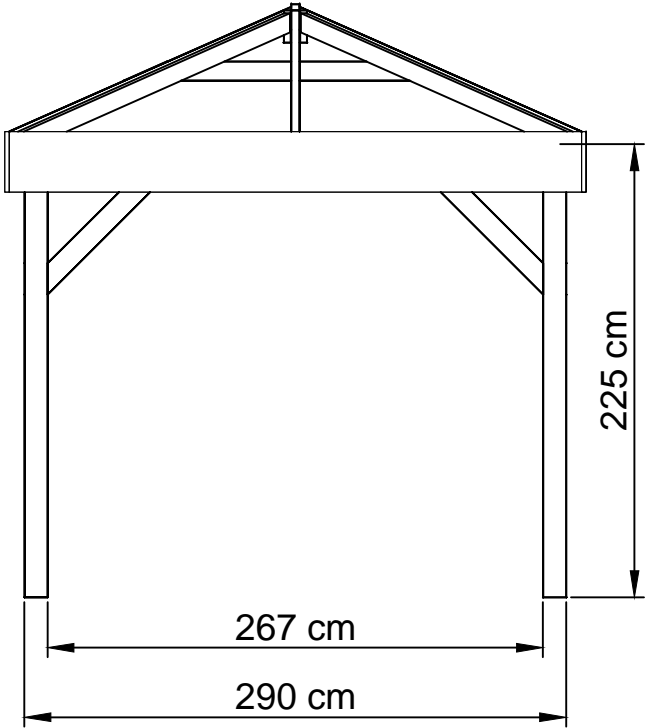

Superior Open Sided Wooden Garden Gazebo - Specification Sheet

1 OPTIONAL

2

3

4

24x  Ø5x90

9 670x 

10 52x  Ø4x50