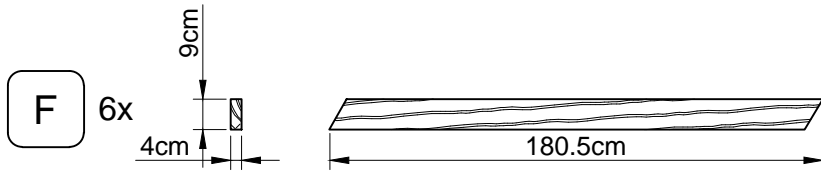

Superior Open Sided Wooden Garden Gazebo - Specification Sheet

1 OPTIONAL

2

3

4

24x  Ø5x90

9 670x 

10 52x  Ø4x50