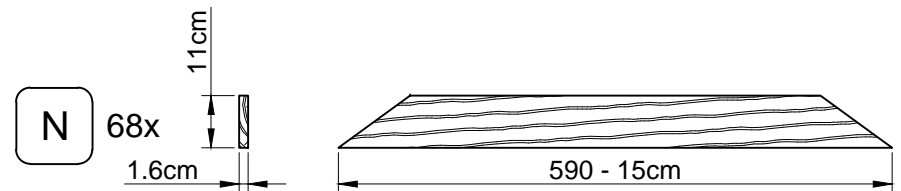

Superior Open Sided Wooden Garden Gazebo - Specification Sheet

1 OPTIONAL

2

3

4

24x  Ø5x90

9 670x 

10 52x  Ø4x50