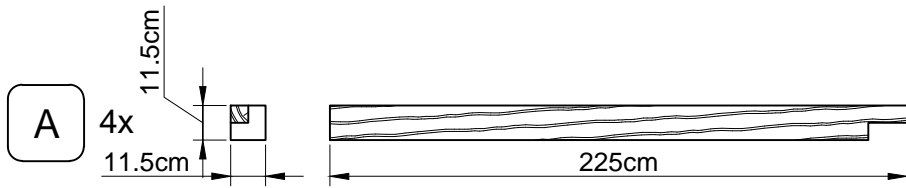

Superior Open Sided Wooden Garden Gazebo - Specification Sheet

1 OPTIONAL

2

3

4

24x  Ø5x90

9 670x 

10 52x  Ø4x50