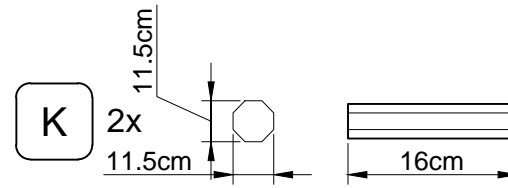

Superior Open Sided Wooden Garden Gazebo - Specification Sheet

1 OPTIONAL

2

3

4

24x  Ø5x90

9 670x 

10 52x  Ø4x50