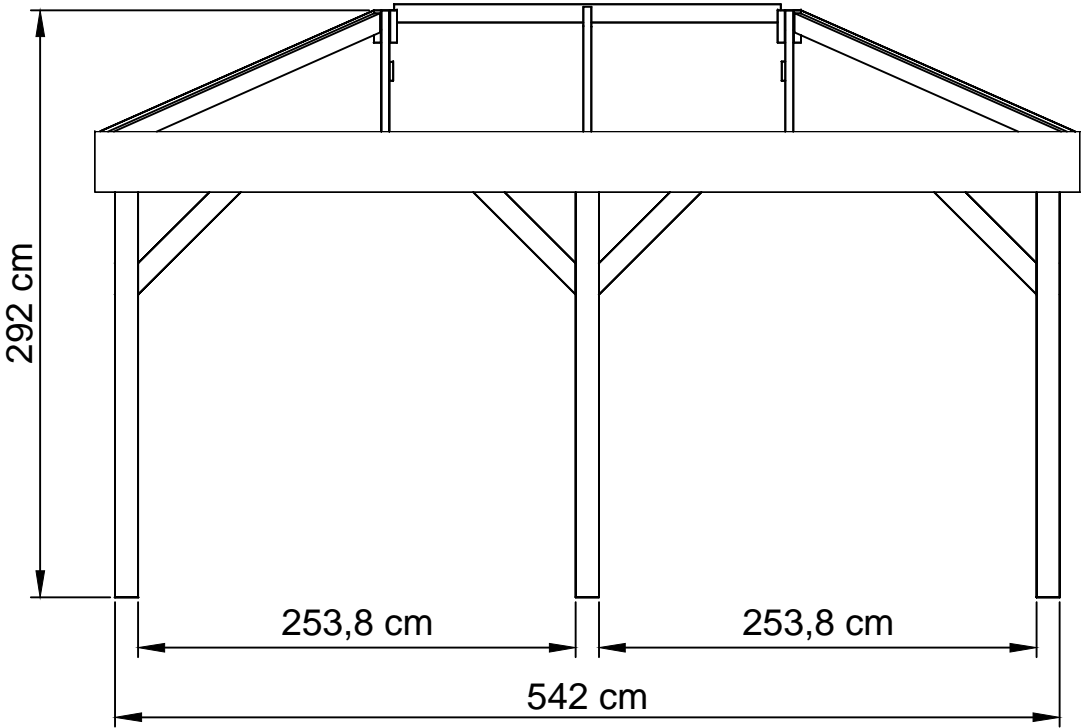

Superior Open Sided Wooden Garden Gazebo - Specification Sheet

1 OPTIONAL

2

3

4

24x  Ø5x90

9 670x 

10 52x  Ø4x50