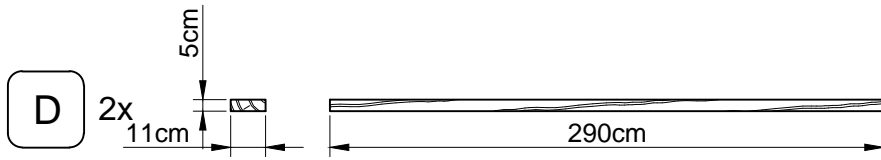

Superior Open Sided Wooden Garden Gazebo - Specification Sheet

1 OPTIONAL

2

3

4

24x  Ø5x90

9 670x 

10 52x  Ø4x50