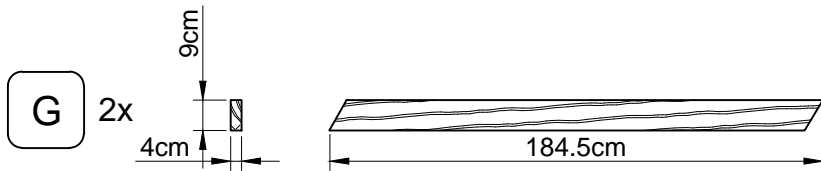

Superior Open Sided Wooden Garden Gazebo - Specification Sheet

1 OPTIONAL

2

3

4

24x  Ø5x90

9 670x 

10 52x  Ø4x50