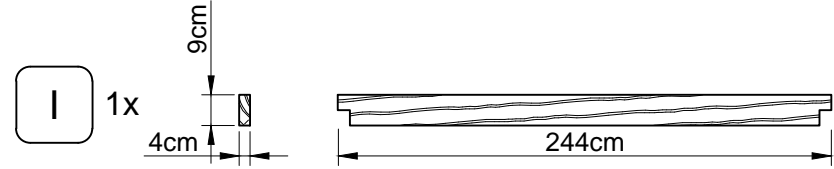

Superior Open Sided Wooden Garden Gazebo - Specification Sheet

1 OPTIONAL

2

3

4

24x  Ø5x90

9 670x 

10 52x  Ø4x50