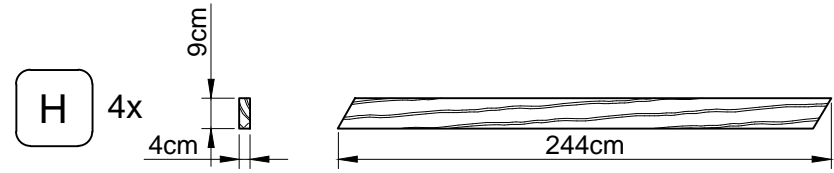

Superior Open Sided Wooden Garden Gazebo - Specification Sheet

1 OPTIONAL

2

3

4

24x  Ø5x90

9 670x 

10 52x  Ø4x50