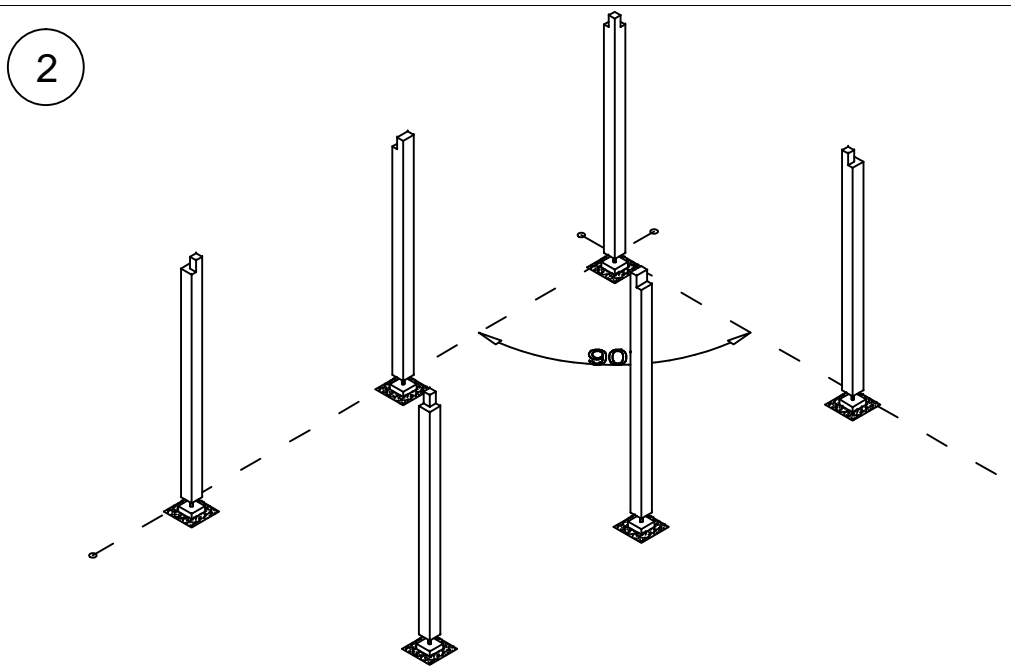

Superior Open Sided Wooden Garden Gazebo - Specification Sheet

1 OPTIONAL

2

3

4

24x  Ø5x90

9 670x 

10 52x  Ø4x50