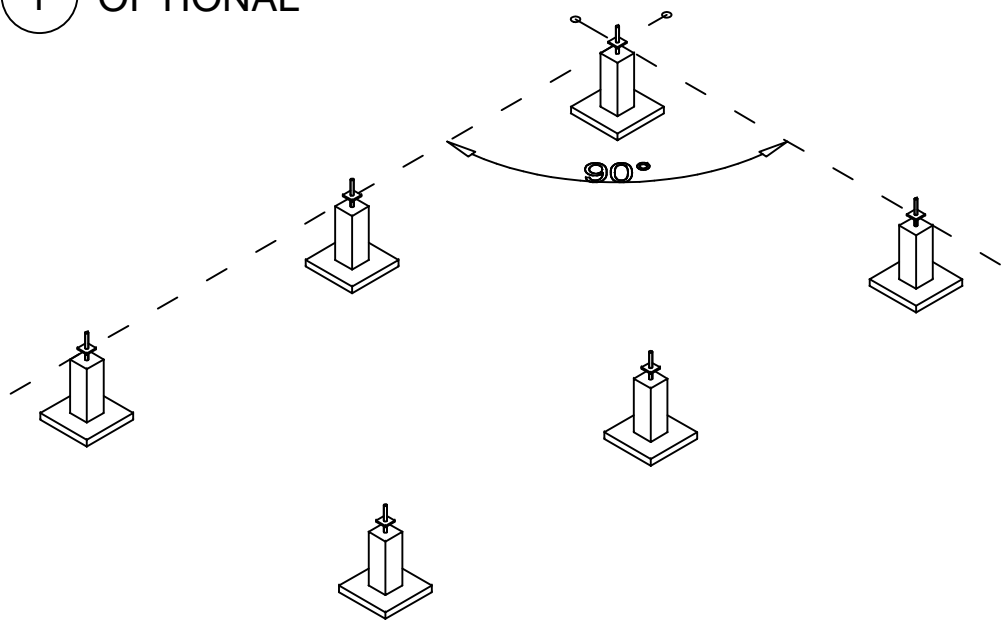

Superior Open Sided Wooden Garden Gazebo - Specification Sheet

1 OPTIONAL

2

3

4

24x  Ø5x90

9 670x 

10 52x  Ø4x50