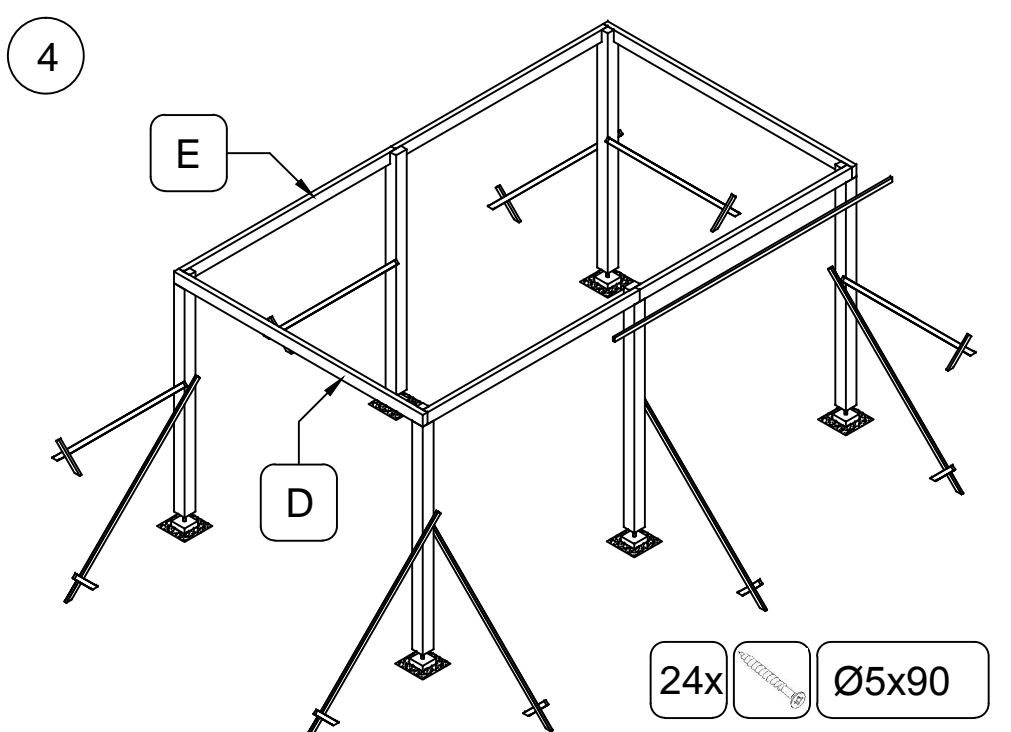

Superior Open Sided Wooden Garden Gazebo - Specification Sheet

1 OPTIONAL

2

3

4

24x  Ø5x90

9 670x 

10 52x  Ø4x50