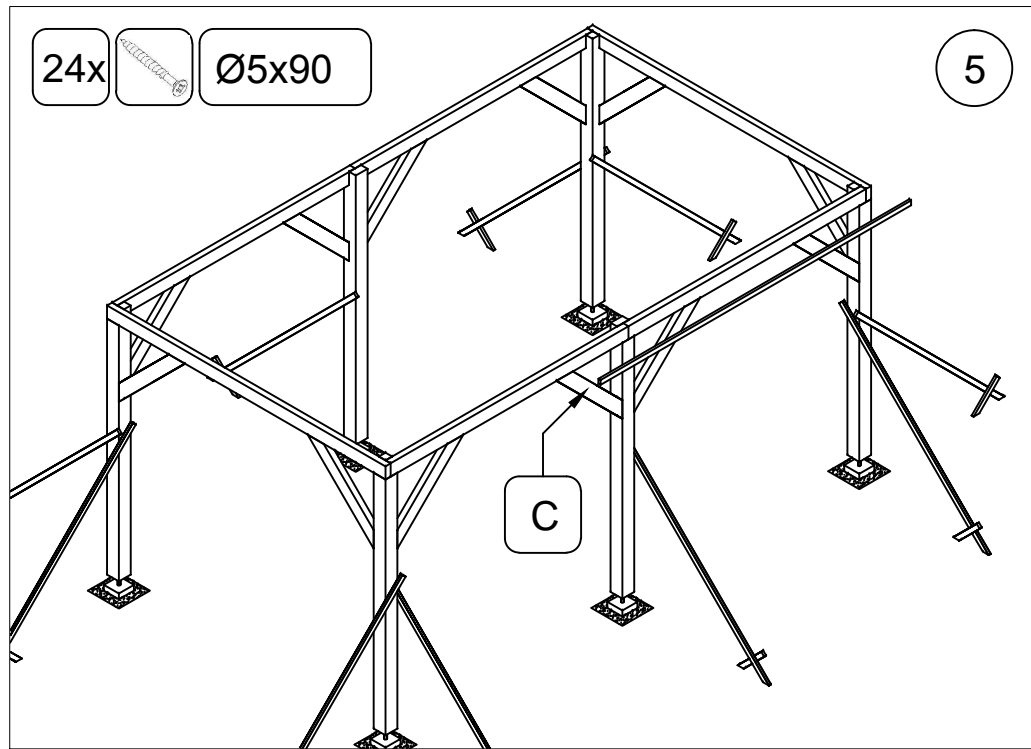

Superior Open Sided Wooden Garden Gazebo - Specification Sheet

1 OPTIONAL

2

3

4

24x  Ø5x90

9 670x 

10 52x  Ø4x50