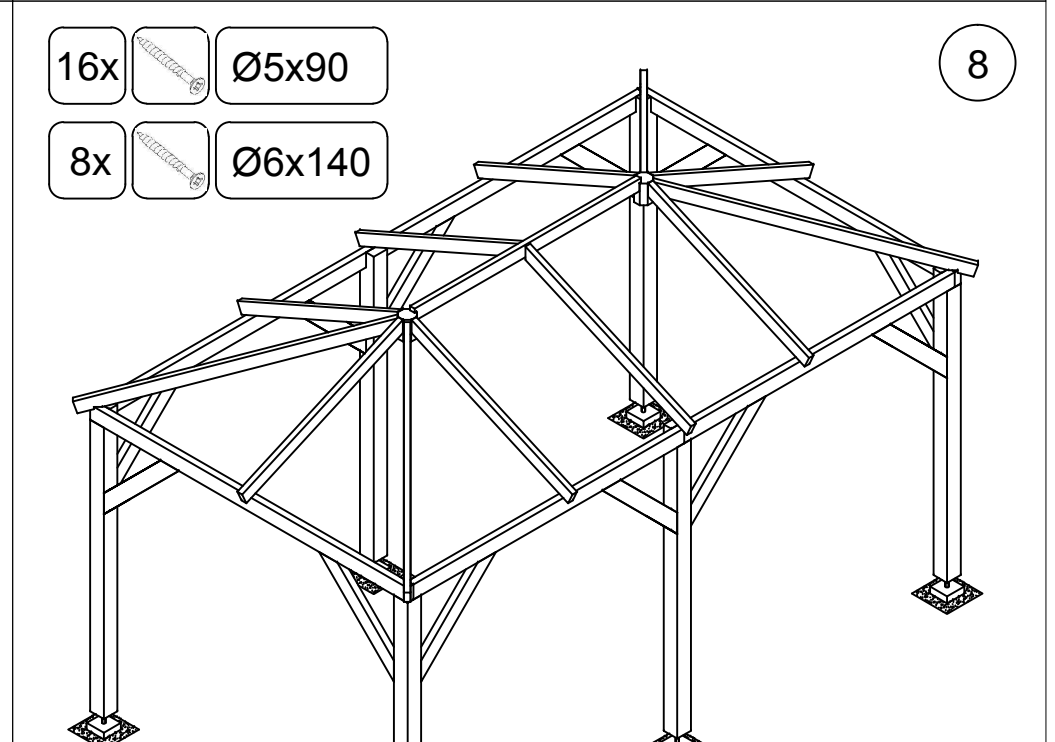

Superior Open Sided Wooden Garden Gazebo - Specification Sheet

1 OPTIONAL

2

3

4

24x  Ø5x90

9 670x 

10 52x  Ø4x50