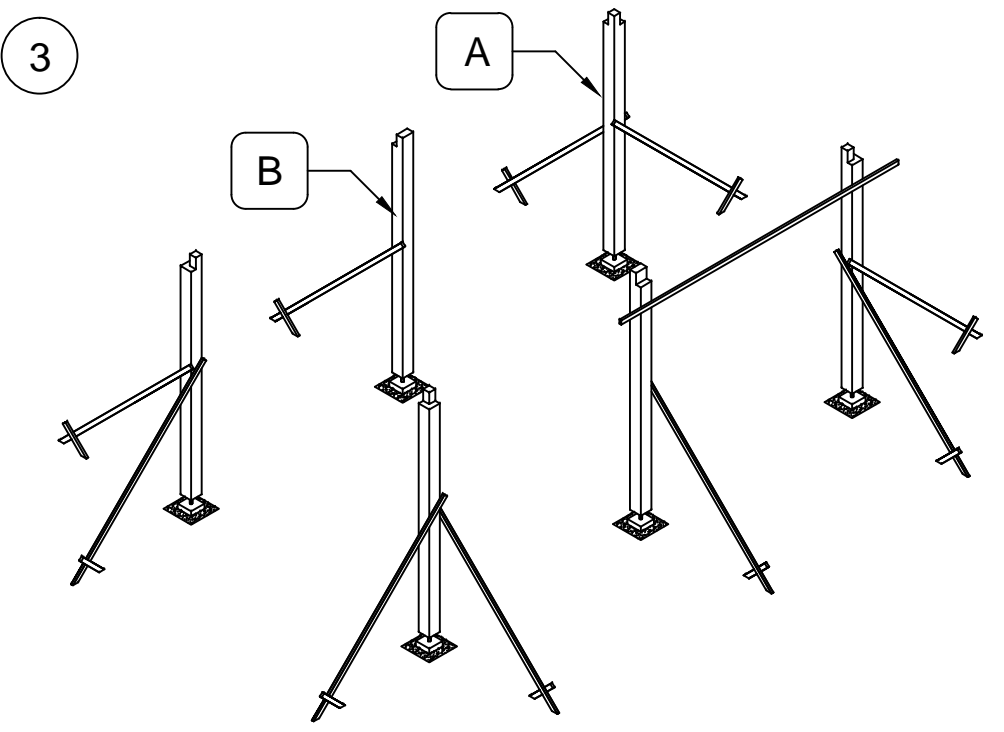

Superior Open Sided Wooden Garden Gazebo - Specification Sheet

1 OPTIONAL

2

3

4

24x  Ø5x90

9 670x 

10 52x  Ø4x50