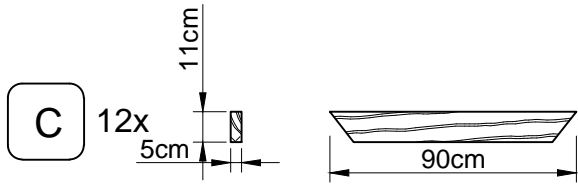

Superior Open Sided Wooden Garden Gazebo - Specification Sheet

1 OPTIONAL

2

3

4

24x  Ø5x90

9 670x 

10 52x  Ø4x50