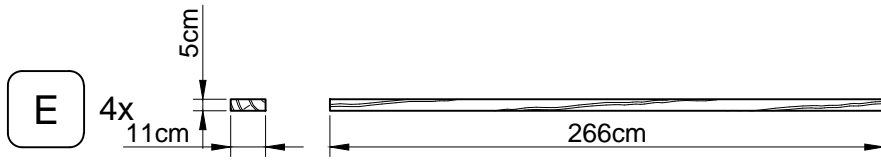

Superior Open Sided Wooden Garden Gazebo - Specification Sheet

1 OPTIONAL

2

3

4

24x  Ø5x90

9 670x 

10 52x  Ø4x50