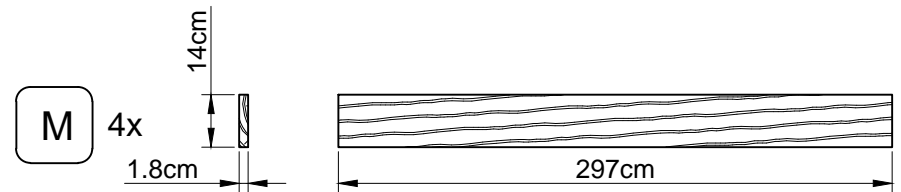

Superior Open Sided Wooden Garden Gazebo - Specification Sheet

1 OPTIONAL

2

3

4

24x  Ø5x90

9 670x 

10 52x  Ø4x50