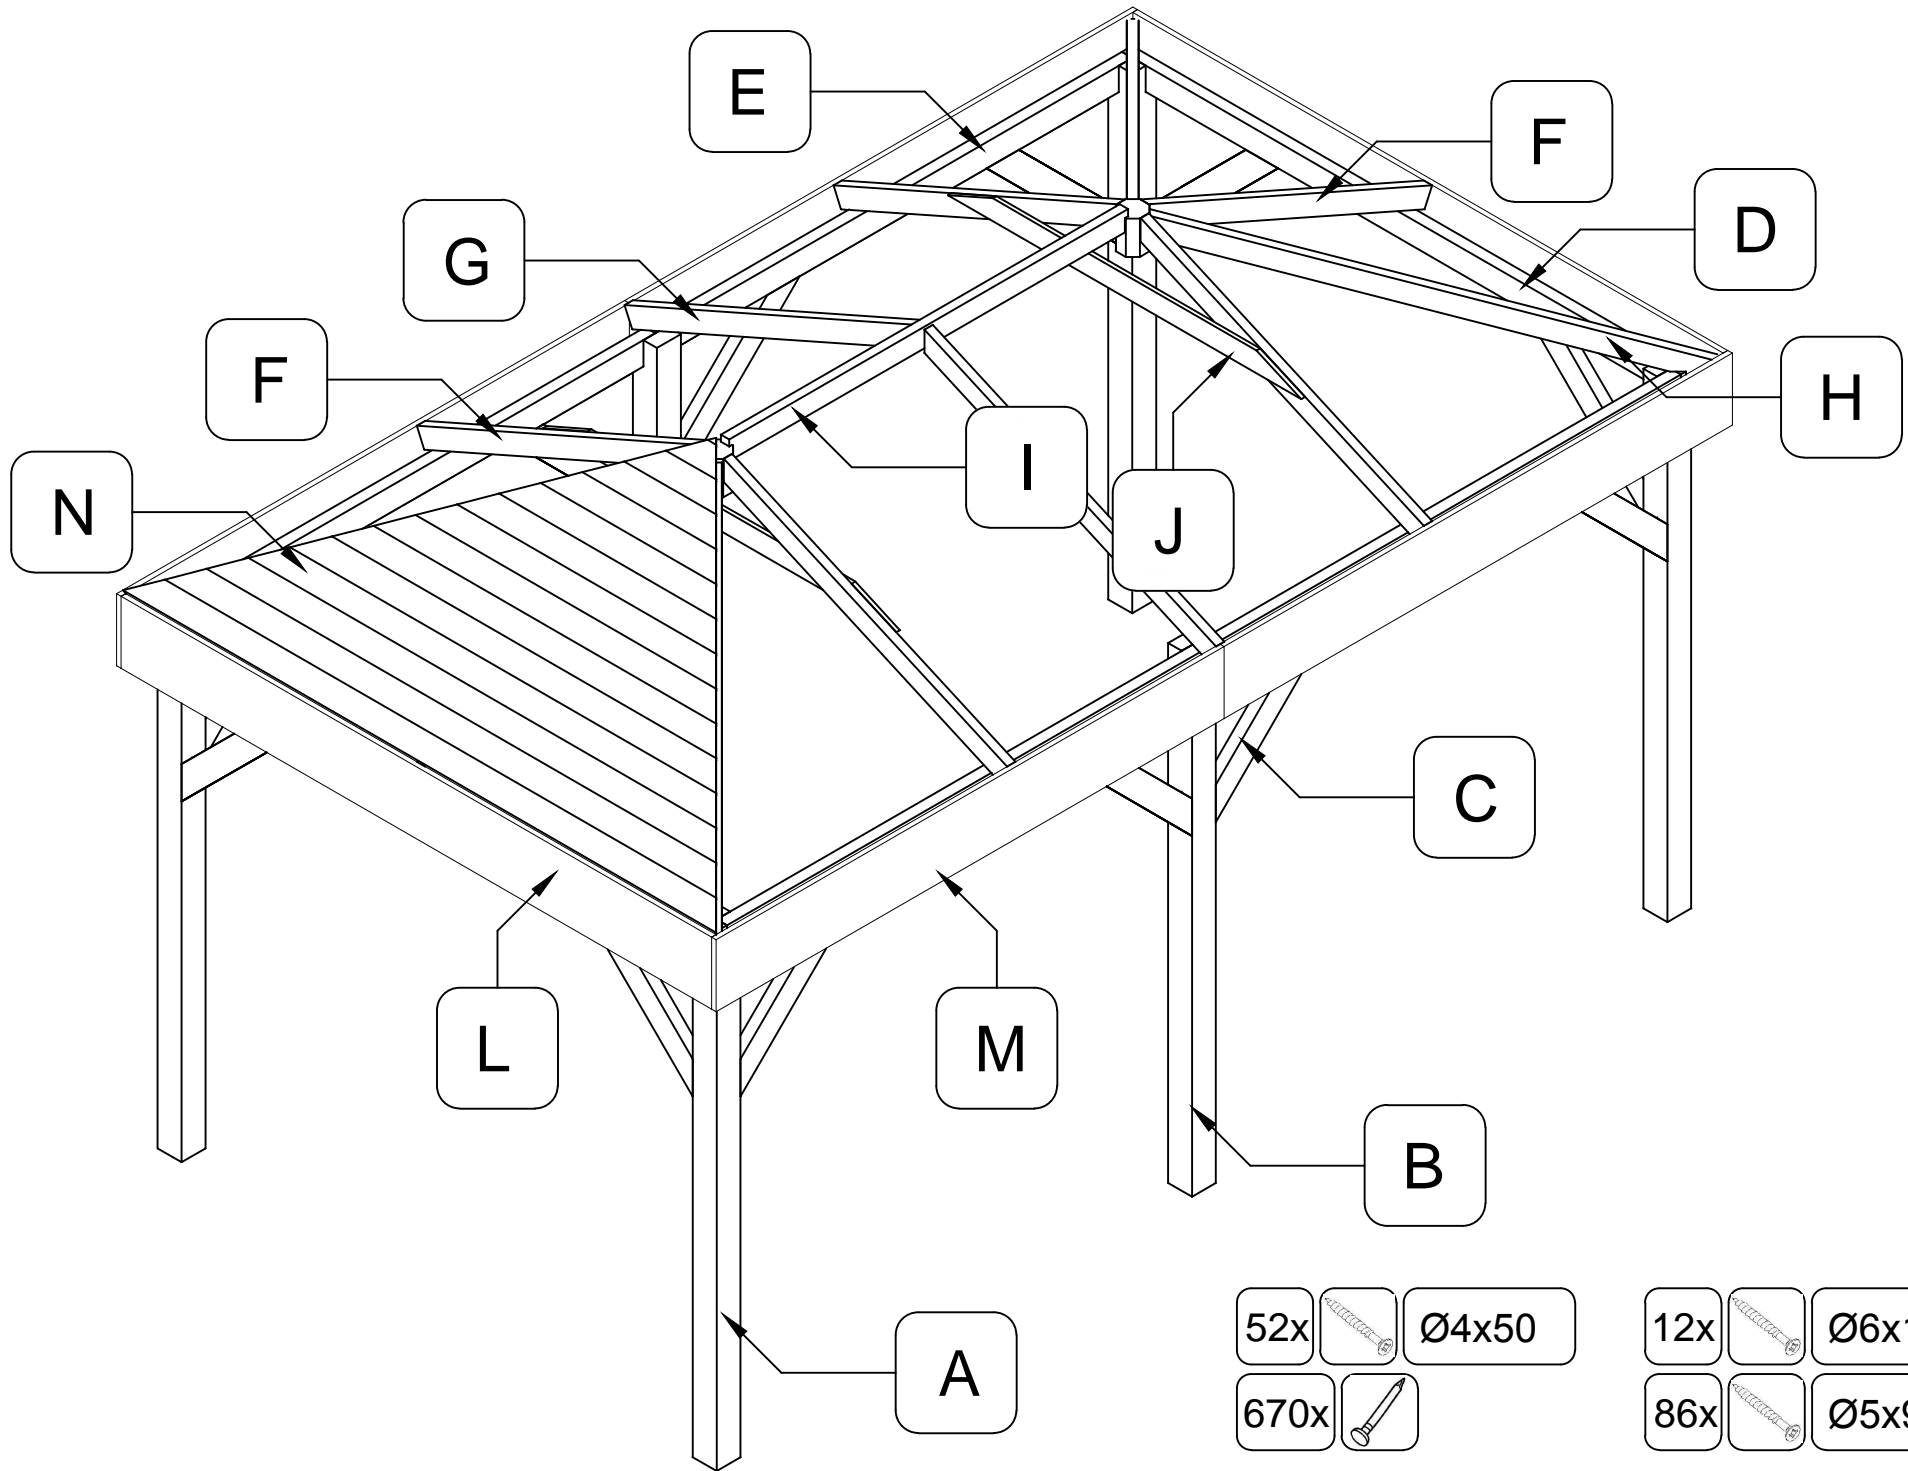

Superior Open Sided Wooden Garden Gazebo - Specification Sheet

1 OPTIONAL

2

3

4

24x  Ø5x90

9 670x 

10 52x  Ø4x50