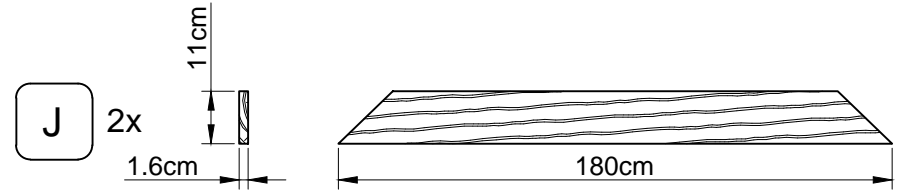

Superior Open Sided Wooden Garden Gazebo - Specification Sheet

1 OPTIONAL

2

3

4

24x  Ø5x90

9 670x 

10 52x  Ø4x50