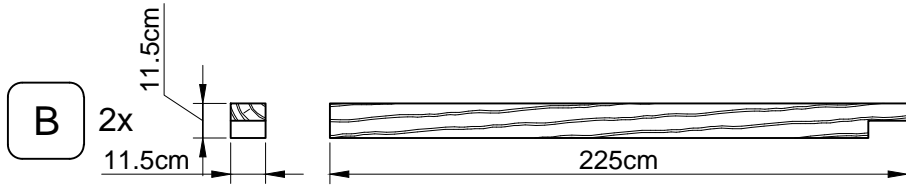

Superior Open Sided Wooden Garden Gazebo - Specification Sheet

1 OPTIONAL

2

3

4

24x  Ø5x90

9 670x 

10 52x  Ø4x50