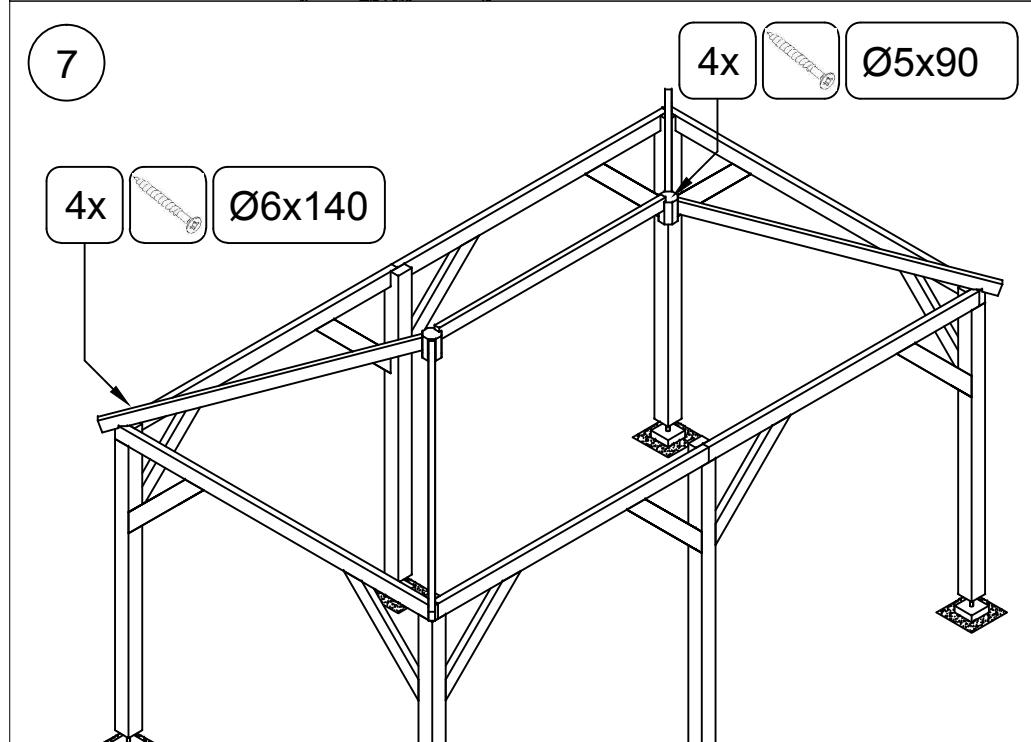

Superior Open Sided Wooden Garden Gazebo - Specification Sheet

1 OPTIONAL

2

3

4

24x  Ø5x90

9 670x 

10 52x  Ø4x50