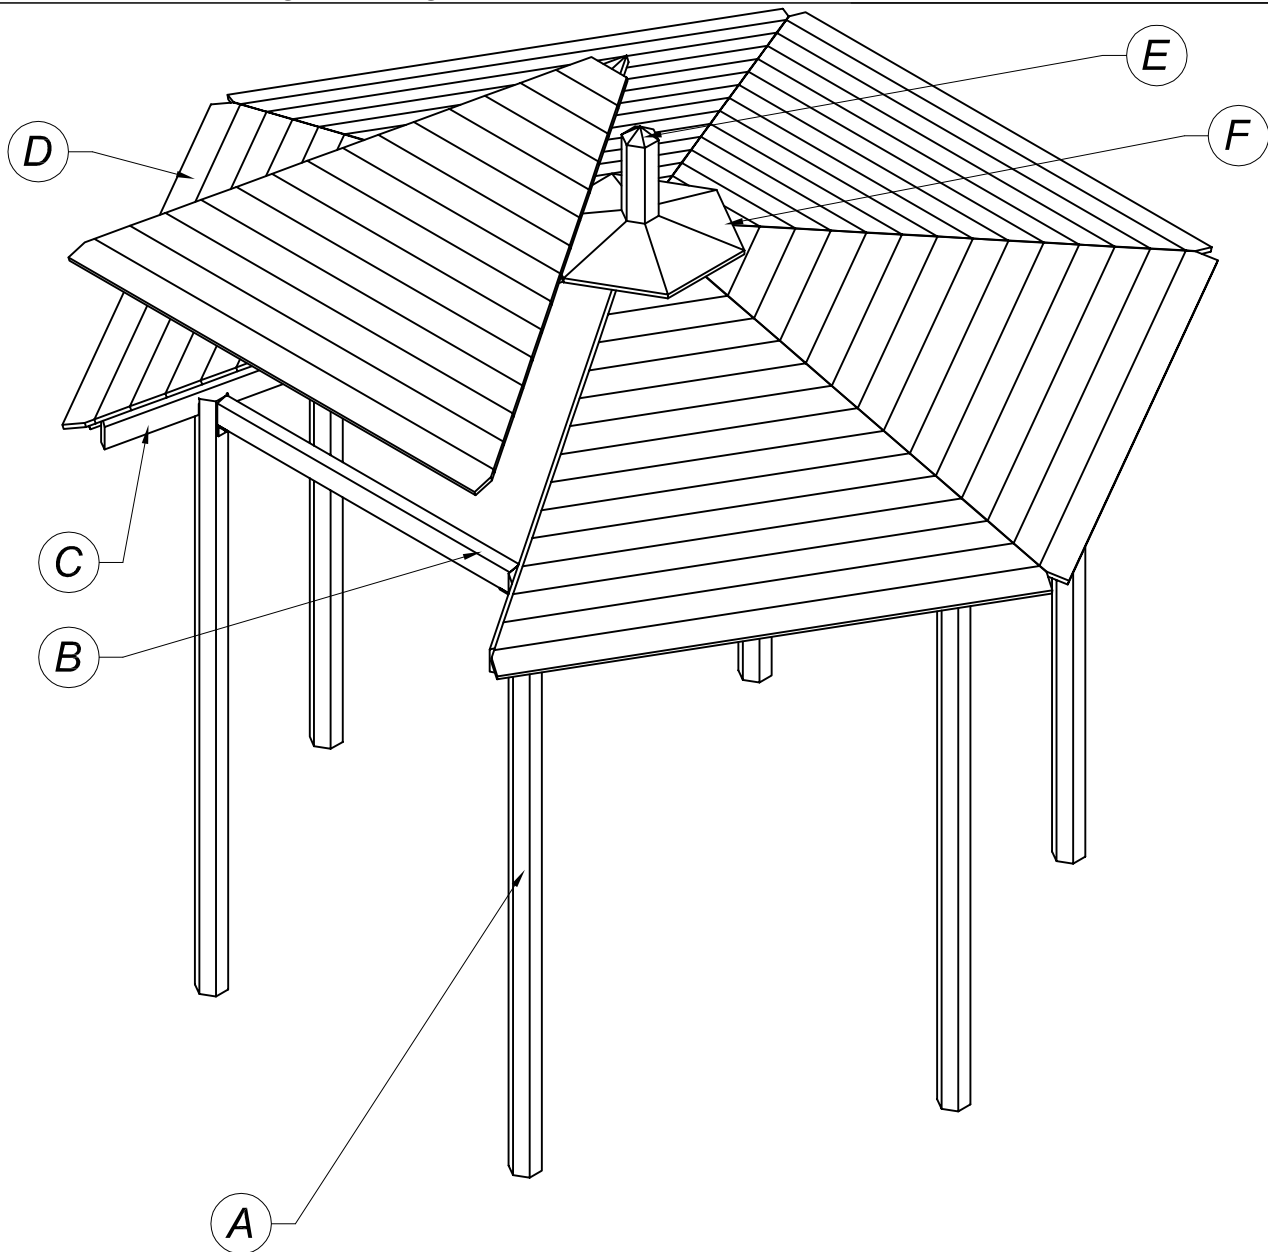

Large Hexagonal Wooden Gazebo Kit - Specification Sheet

<i>Element:</i>	<i>Quant.</i>
Wood screw Ø6 x 100	12
Wood screw Ø4 x 70	64
Wood screw Ø3,5 x 50	52
Wood screw Ø3,5 x 40	50

<i>Element:</i>	<i>Measurement:</i>
Post A	2200 x 95
Beam B	1800 x 45
Rafter C	2235 x 85
Roof D	2205 x 1540
Center pole E	565 x 95
Little roff F	230 x 50

Article: Large gazebo

Article Nr. : 42.0180

<i>Elements:</i>	<i>A</i>	<i>B</i>	<i>C</i>	<i>D</i>	<i>E</i>	<i>F</i>
	6	6	6	6	1	1

A

B

C

Article: Large gazebo - elements A, B and C

Article Nr. : 42.0180

D

E

F

Article: Large gazebo - elements D, E and F

Article Nr. : 42.0180