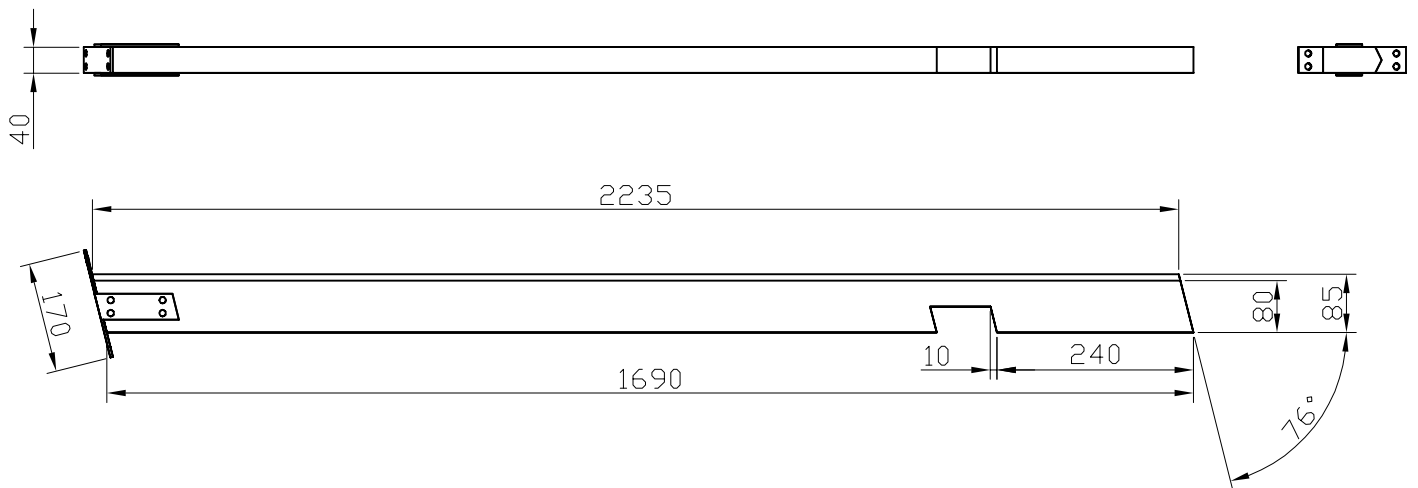

Large Hexagonal Wooden Gazebo Kit - Specification Sheet

<i>Element:</i>	<i>Quant.</i>
Wood screw Ø6 x 100	12
Wood screw Ø4 x 70	64
Wood screw Ø3,5 x 50	52
Wood screw Ø3,5 x 40	50

<i>Element:</i>	<i>Measurement:</i>
Post A	2200 x 95
Beam B	1800 x 45
Rafter C	2235 x 85
Roof D	2205 x 1540
Center pole E	565 x 95
Little roff F	230 x 50

Article: Large gazebo

Article Nr. : 42.0180

<i>Elements:</i>	<i>A</i>	<i>B</i>	<i>C</i>	<i>D</i>	<i>E</i>	<i>F</i>
	6	6	6	6	1	1

A

B

C

Article: Large gazebo - elements A, B and C

Article Nr. : 42.0180

D

E

F

Article: Large gazebo - elements D, E and F

Article Nr. : 42.0180