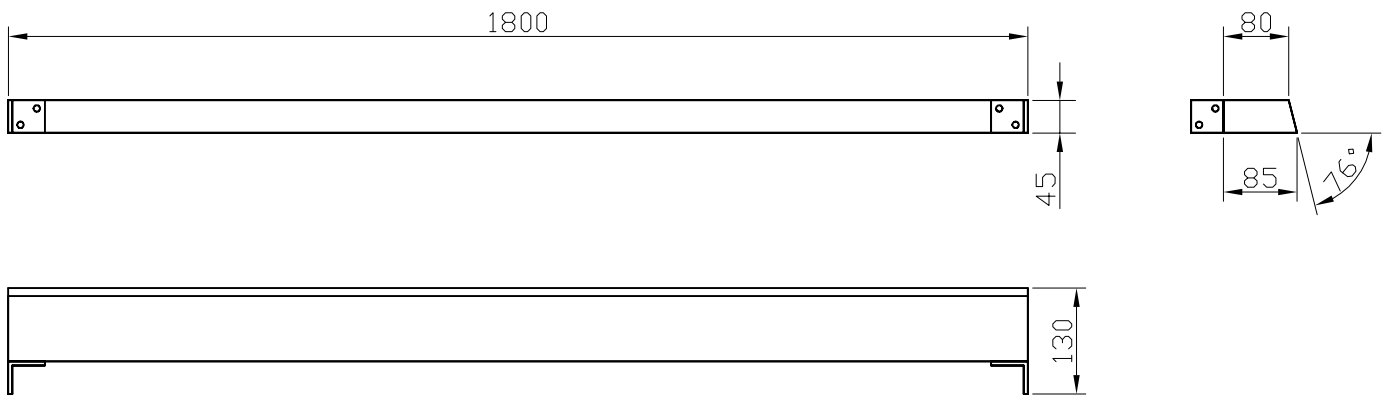

Large Hexagonal Wooden Gazebo Kit - Specification Sheet

<i>Element:</i>	<i>Quant.</i>
Wood screw Ø6 x 100	12
Wood screw Ø4 x 70	64
Wood screw Ø3,5 x 50	52
Wood screw Ø3,5 x 40	50

<i>Element:</i>	<i>Measurement:</i>
Post A	2200 x 95
Beam B	1800 x 45
Rafter C	2235 x 85
Roof D	2205 x 1540
Center pole E	565 x 95
Little roff F	230 x 50

Article: Large gazebo

Article Nr. : 42.0180

<i>Elements:</i>	<i>A</i>	<i>B</i>	<i>C</i>	<i>D</i>	<i>E</i>	<i>F</i>
	6	6	6	6	1	1

A

B

C

Article: Large gazebo - elements A, B and C

Article Nr. : 42.0180