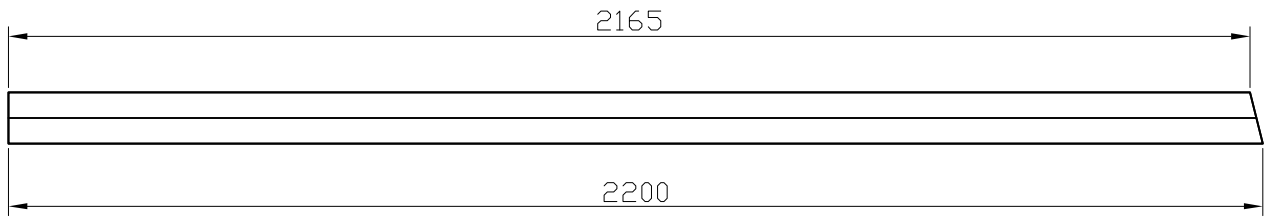

Large Hexagonal Wooden Gazebo Kit - Specification Sheet

<i>Element:</i>	<i>Quant.</i>
Wood screw Ø6 x 100	12
Wood screw Ø4 x 70	64
Wood screw Ø3,5 x 50	52
Wood screw Ø3,5 x 40	50

<i>Element:</i>	<i>Measurement:</i>
Post A	2200 x 95
Beam B	1800 x 45
Rafter C	2235 x 85
Roof D	2205 x 1540
Center pole E	565 x 95
Little roff F	230 x 50

Article: Large gazebo

Article Nr. : 42.0180

<i>Elements:</i>	<i>A</i>	<i>B</i>	<i>C</i>	<i>D</i>	<i>E</i>	<i>F</i>
	6	6	6	6	1	1

A

B

C

Article: Large gazebo - elements A, B and C

Article Nr. : 42.0180